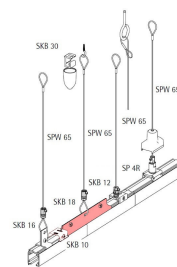

Global Trac Pro SKB18 Stabilisator

BESKRIVNING

Stabilisator till Global trac skensystem.

Används över en sammankoppling av 2 skenor för att stödja systemet vid nedpendling.

Färg: Vit, Alu och Svart

Material: Strängsprutad aluminium

Artikelnummer från Global Trac: SKB18

TEKNISK SPECIFIKATION

Märke

Global Trac

Artikelnummer

5703509241428-31