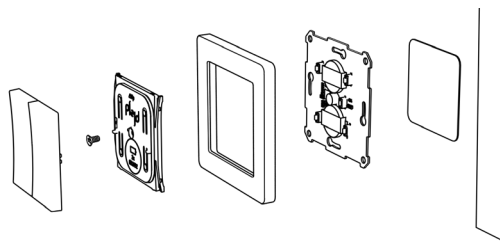

Montage med medföljande tejp på vägg/kakel.

DRIFTTEMPERATUR

-25 till +35 °C
Icke-kondenserande

DIMENSIONER

71x71x14 mm
Centrumplatta 55x55 mm

RADIO

2,4 GHz mesh
Bluetooth®
<10 dBm

RADIORÄCKVIDD