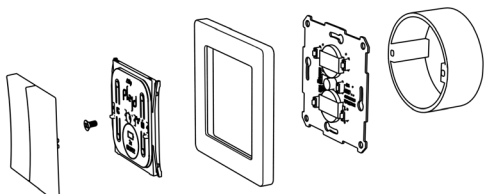

Artikellista

WPH-01-SW
WPH-01-SA
WPH-01-EW
WPH-01-EB

Passar med

Schneider Exxact vit
Schneider Exxact antracit
Elko RS/Plus vit
Elko Plus svart

E-nummer

13 777 21
13 777 24
13 777 22
13 777 23

Montage utanpå apparatdosor.

Montage med medföljande tejp på vägg/kakel.

DRIFTTEMPERATUR

-25 till +35 °C
Icke-kondenserande

DIMENSIONER

71x71x14 mm
Centrumplatta 55x55 mm

RADIO

2,4 GHz mesh
Bluetooth®
<10 dBm

RADIORÄCKVIDD